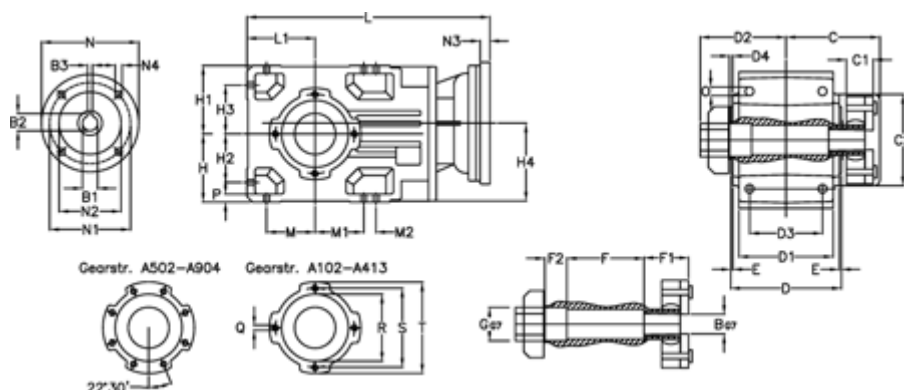

Varenummer: 29600300546445
 Beskrivelse: Keglehjulsgear A302QF40-5,4-P112B5

Mål

B	= 40	D	= 156	F2	= 50	L	= 362.5	N3	= -
B1	= 28	D1	= 130	G	= 42	L1	= 90	N4	= M12x16
B2	= 31.3	D2	= 80	GA	= 14,5 NM	M	= 63.0	O	= 12.0
B3	= 8	D3	= 95	H	= 90	M1	= 63.0	P	= 11
Betegnelse	= A302QF-xx-P112 B5	d4	= 5.0	H1	= 90	M2	= 22	Q	= M8x15
C	= 113.5	E	= 3.0	H2	= 63.0	N	= 250	R	= 95
C1	= 24	F	= 95.5	H3	= 63.0	N1	= 215	S	= 115
C2	= 90.0	F1	= 48.0	H4	= 108.5	N2	= 180	T	= 140